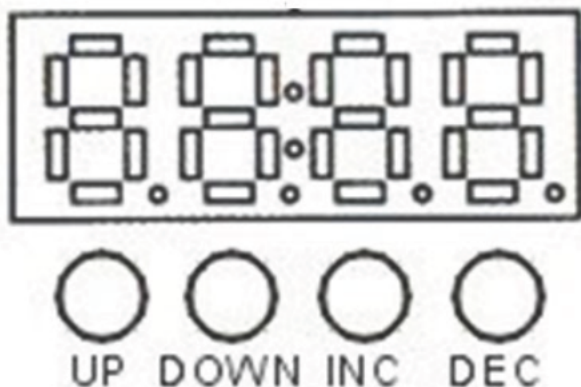

### 2 Descripción del display

Item	Displa	Dato	Función
1	A001	001- 512	Configuración de dirección DMX512 Modelo -2CH
2	C001	001- 512	Configuración de dirección DMX512 Modelo -3CH
3	d001	001- 512	Configuración de dirección DMX512 Modelo -4CH